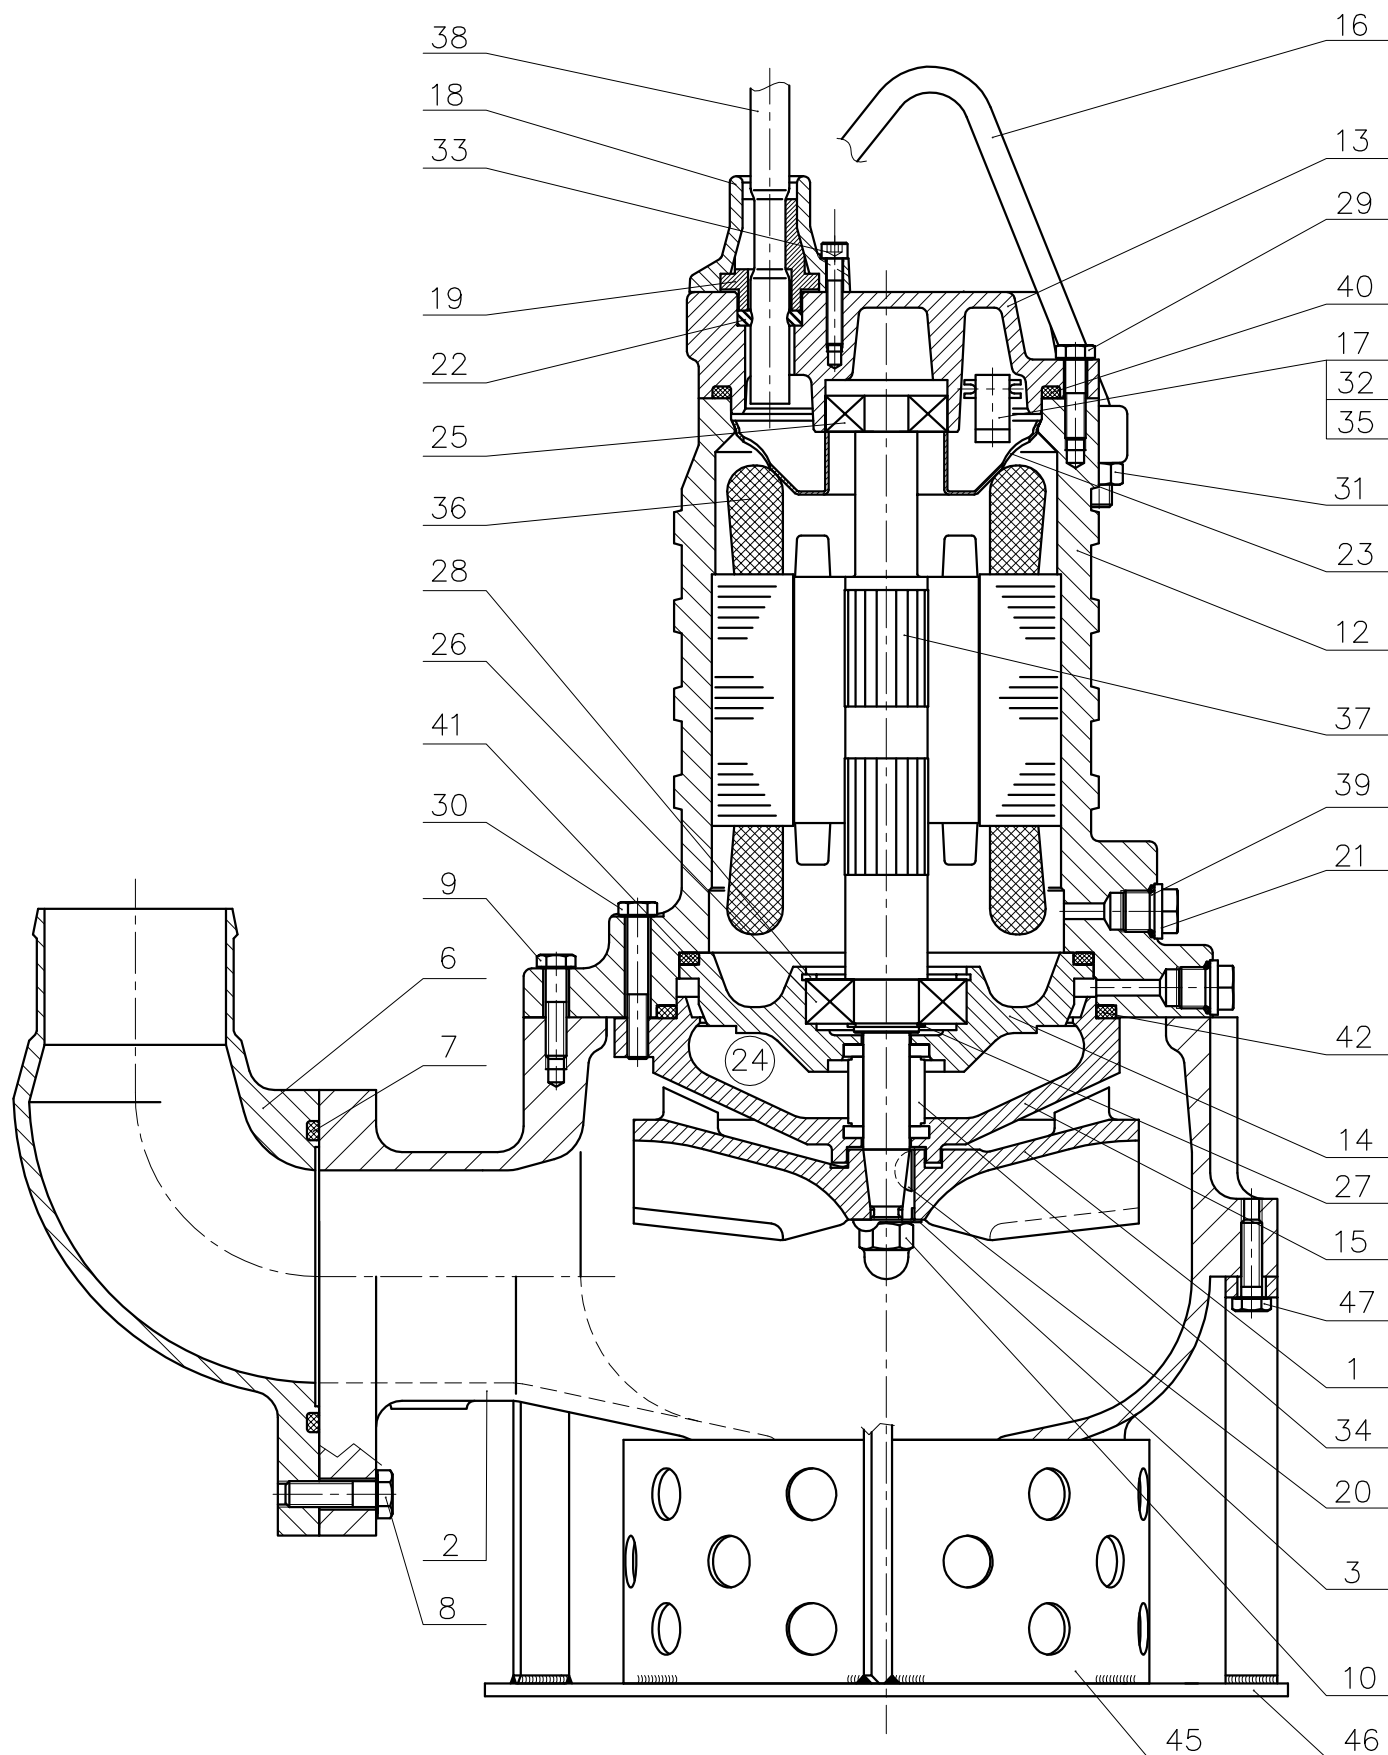

KATALOG CZĘŚCI ZAMIENNYCH WYKAZ

Str.1

MSV-80-14L
MSV-80-14M
MSV-80-14H
MSV-80-24
MSV-80-32

Nr	Wersja	Nazwa części	Indeks	J.m.	Ilość
ZESPÓŁ POMPOWY					
1.	MSV-80-14L (wszystkie wersje)	Wirnik pompy	014113-0001-0	szt.	1
	MSV-80-14M (wszystkie wersje)		014213-0001-0		
	MSV-80-14H (wszystkie wersje)		014313-0001-0		
	MSV-80-24 (wszystkie wersje)		024313-0001-0		
	MSV-80-32 (wszystkie wersje)		032313-0001-0		
2.		Korpus pompy	014313-0002-0	szt.	1
3.		Podkładka	0653-192-010.	szt.	1
4.	MSV-80-14L,14M,14H,24,32 (wersja z zaczepem)	Zaczep	014313-0004-0	szt.	1
5.	MSV-80-14L,14M,14H,24,32 (wersja z zaczepem)	Uszczelka	1373-300-009.	szt.	1
6.	MSV-80-14L,14M,14H,24,32 (wersja z koszem) (wersja z stojakiem)	Króciec	014343-0004-0	szt.	1
7.	MSV-80-14L,14M,14H,24,32 (wersja z koszem) (wersja z stojakiem)	Pierścień uszczelniający	1373-100-155.	szt.	1
8.		Śruba M10x35	0653-311-051.	szt.	3
9.		Śruba M8x35	0653-311-033.	szt.	3
10.		Nakrętka kołpakowa M12	0653-321-024.	szt.	1
SILNIK					
12.		Korpus silnika	014313-1001-0	szt.	1
13.		Pokrywa górna	014313-1002-1	szt.	1
14.		Przegroda	014313-1003-2	szt.	1
15.		Komora olejowa	014313-1004-1	szt.	1
16.		Wieszak	014313-1006-0	szt.	1
17.		Obsada czujnika wilgotn.	014313-1007-0	szt.	1
18.		Obsada zacisku przewodu	014313-1008-1	szt.	1
19.		Zacisk przewodu	014313-1009-0	szt.	1
20.		Wpust czółenkowy	014313-1010-0	szt.	1
21.		Korek	0616-100-022	szt.	3
22.		Uszczelka przewodu	1373-300-011.	szt.	1
23.		Ostona	014313-1013-0	szt.	1
24.		Olej parafinowy	0243-100-010.	l	0,35
25.		Łożysko	0631-100-054.	szt.	1
26.		Łożysko	0631-100-055.	szt.	1
27.		Pierścień osadczy	0639-502-010.	szt.	1

MSV-80-14L-Z
MSV-80-14M-Z
MSV-80-14H-Z
MSV-80-24-Z
MSV-80-32-Z

KATALOG CZĘŚCI ZAMIENNYCH - SCHEMAT
 (wersja z koszem i przyłączem -KP
 lub z stojakiem i przyłączem -SP)

MSV-80-14L-KP (-SP)
 MSV-80-14M-KP (-SP)
 MSV-80-14H-KP (-SP)
 MSV-80-24-KP (-SP)
 MSV-80-32-KP (-SP)