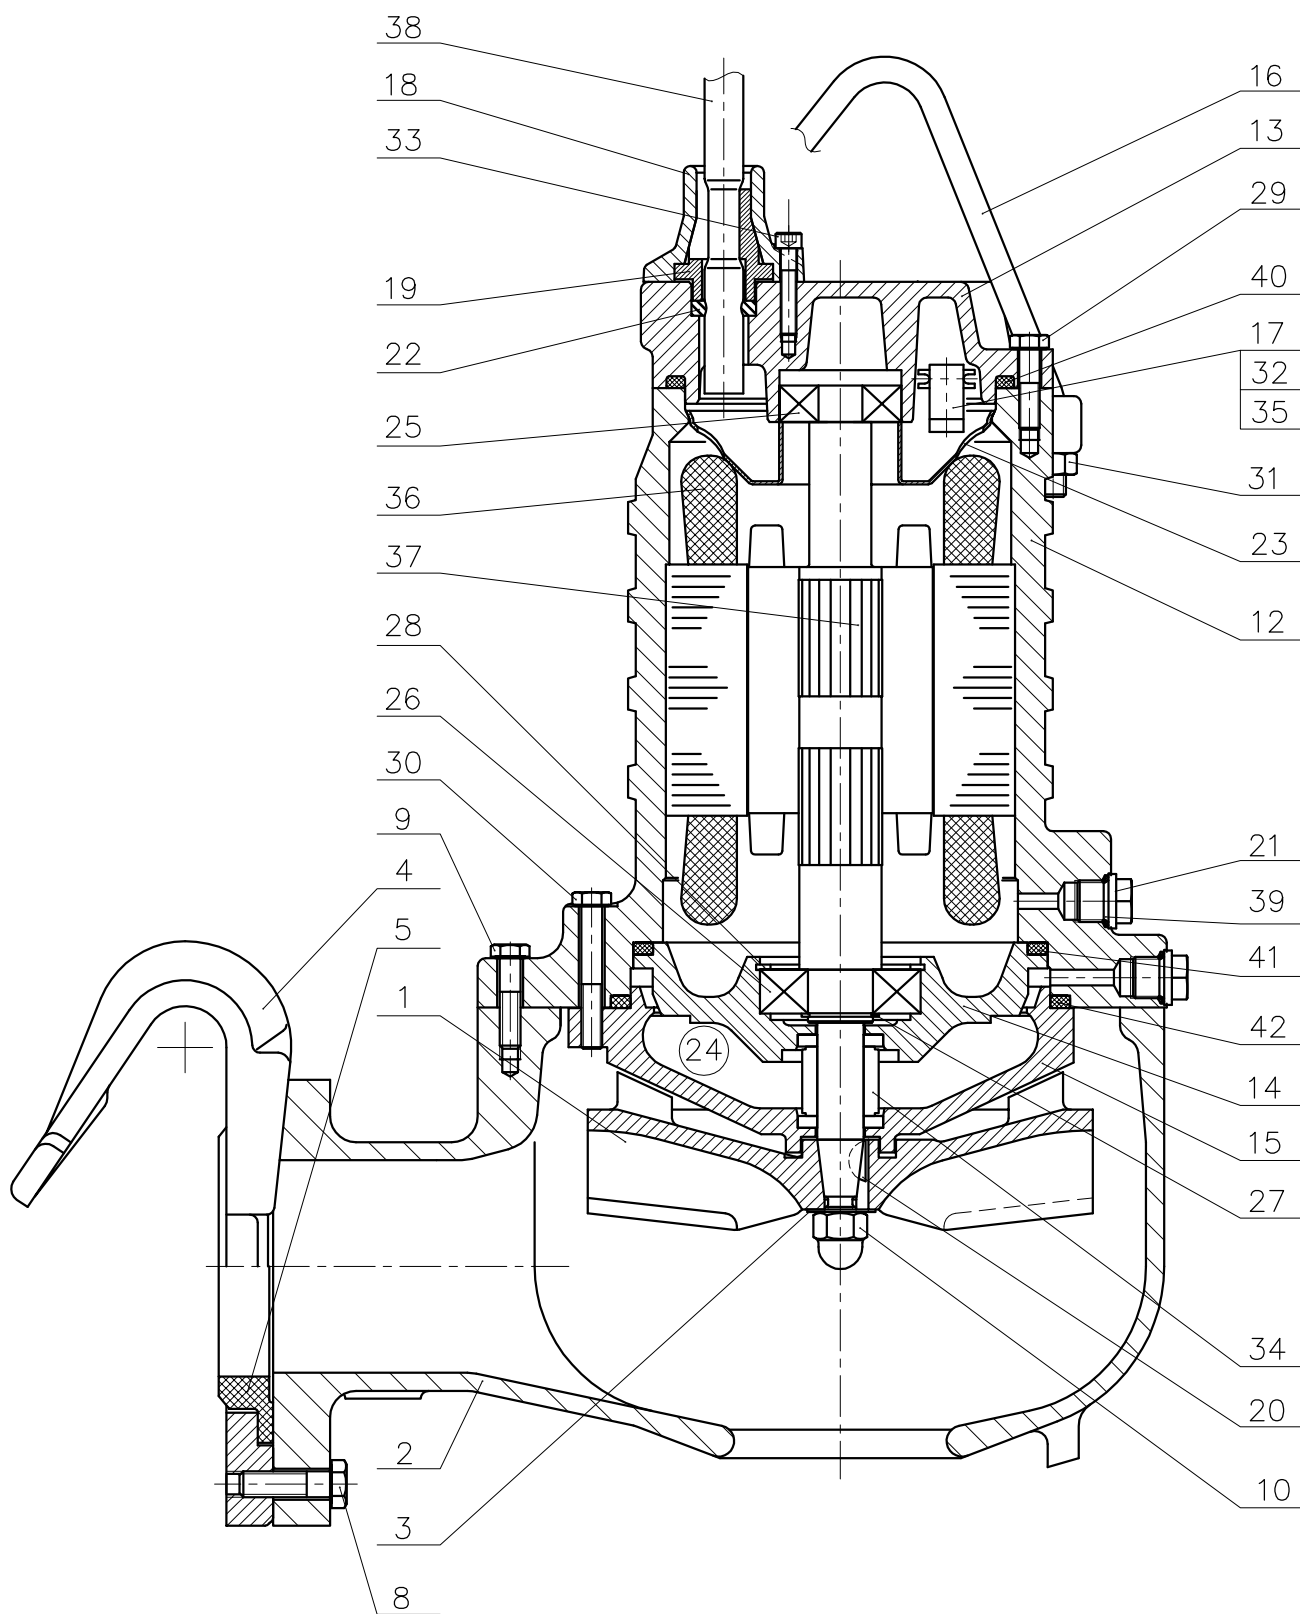

-Z - wersja z zaczepem

-KP - wersja z koszem i króćcem

-SP - wersja ze stojakiem i króćcem

Przy zamawianiu części zamiennych prosimy posługiwać się numerem indeksu.

KATALOG CZĘŚCI ZAMIENNYCH - SCHEMAT
(wersja z zaczepem - Z)

MSV-80-14L-Z
MSV-80-14M-Z
MSV-80-14H-Z
MSV-80-24-Z
MSV-80-32-Z

KATALOG CZĘŚCI ZAMIENNYCH - SCHEMAT
 (wersja z koszem i przyłączem -KP
 lub z stojakiem i przyłączem -SP)

MSV-80-14L-KP (-SP)
 MSV-80-14M-KP (-SP)
 MSV-80-14H-KP (-SP)
 MSV-80-24-KP (-SP)
 MSV-80-32-KP (-SP)