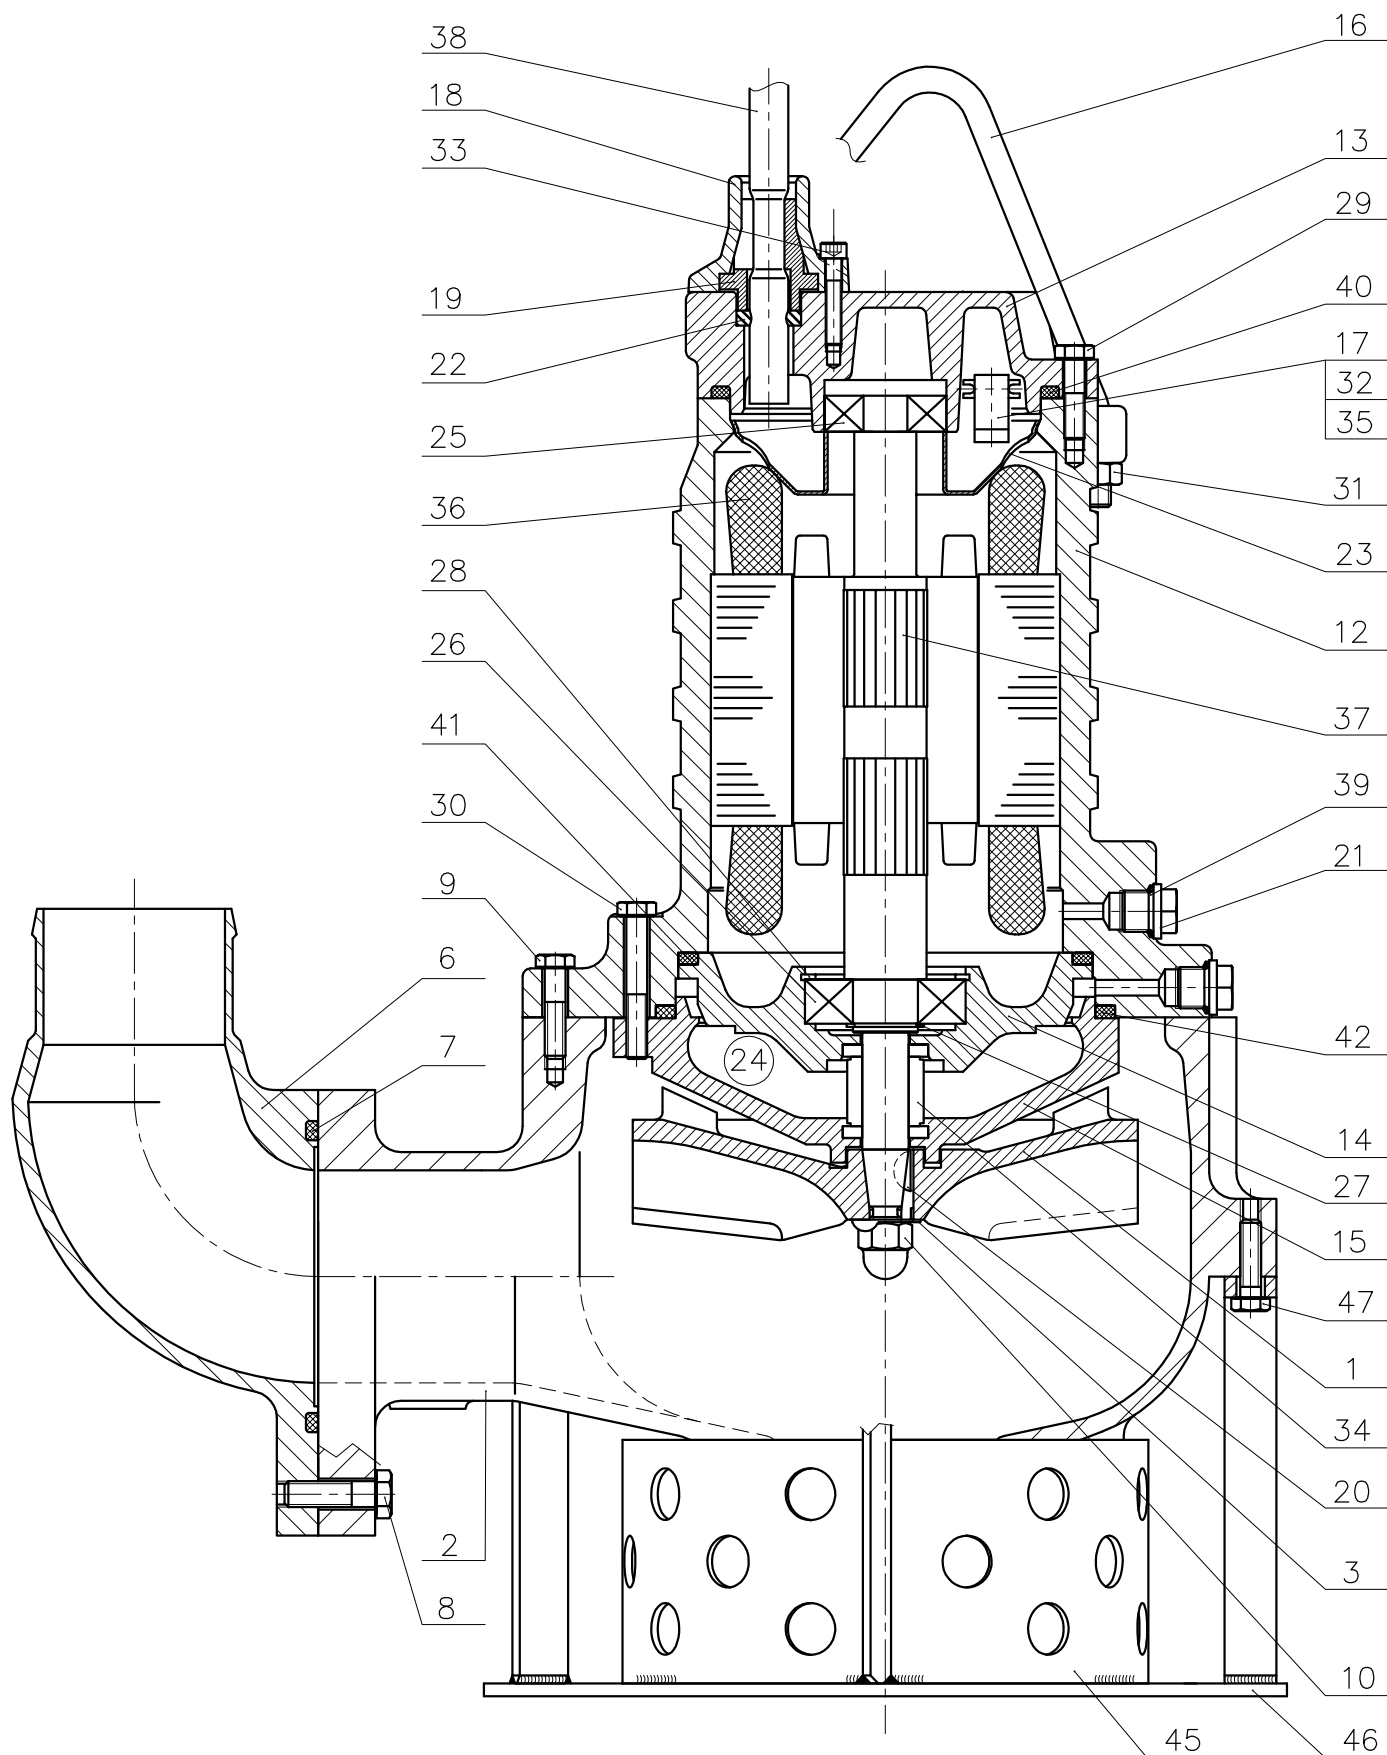

MSV-80-14L-Z
MSV-80-14M-Z
MSV-80-14H-Z
MSV-80-24-Z
MSV-80-32-Z

KATALOG CZĘŚCI ZAMIENNYCH - SCHEMAT
 (wersja z koszem i przyłączem -KP
 lub z stojakiem i przyłączem -SP)

MSV-80-14L-KP (-SP)
 MSV-80-14M-KP (-SP)
 MSV-80-14H-KP (-SP)
 MSV-80-24-KP (-SP)
 MSV-80-32-KP (-SP)