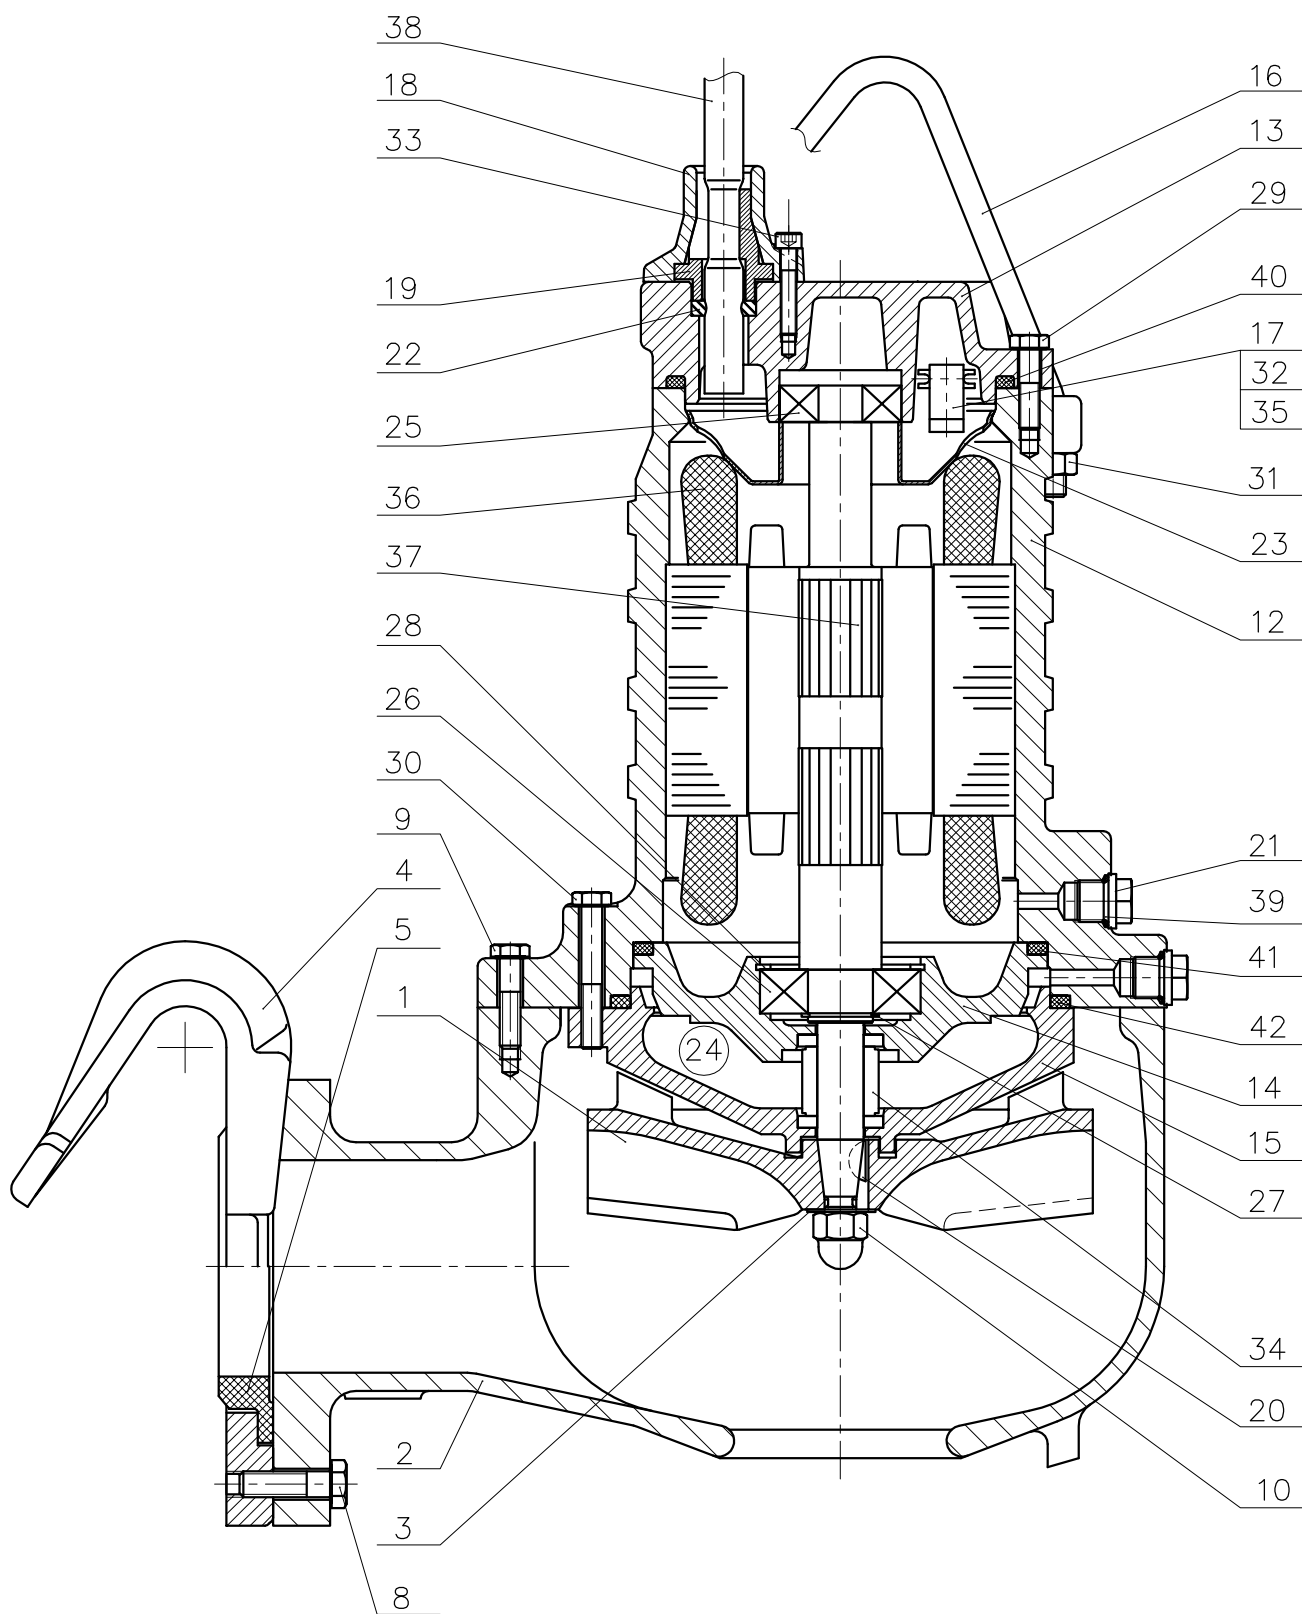

Przy zamawianiu części zamiennych prosimy posługiwać się numerem indeksu.

KATALOG CZĘŚCI ZAMIENNYCH WYKAZ

Str.2

MSV-80-14L
MSV-80-14M
MSV-80-14H
MSV-80-24
MSV-80-32

Nr	Wersja	Nazwa części	Indeks	J.m.	Ilość
28.		Pierścień osadczy	0639-503-085.	szt.	1
29.		Śruba M8x30	0653-311-031.	szt.	2
30.		Śruba M8x55	0653-311-032.	szt.	2
31.		Nakrętka M10	0653-323-001.	szt.	2
32.		Wkręt M5x10	0653-332-016.	szt.	2
33.		Śruba z gniazdem M6x35	0653-514-005.	szt.	3
34.		Uszczelnienie czołowe Ø 18	0879-100-276.	szt.	1
35.		Czujnik wilgotnościowy	0879-100-330.	szt.	1
36.	MSV-80-14L (wszystkie wersje)	Pakiet stojana	1111-326-008	szt.	1
	MSV-80-14H (wszystkie wersje)		1111-326-020		
	MSV-80-24 (wszystkie wersje)		1111-326-040.		
	MSV-80-32 (wszystkie wersje)		1111-326-050.		
37.	MSV-80-14L,14M (wszystkie wersje)	Wirnik silnika	1111-326-009.	szt.	1
	MSV-80-14H (wszystkie wersje)		1111-326-021.		
	MSV-80-24 (wszystkie wersje)		1111-326-041.		
	MSV-80-32 (wszystkie wersje)		1111-326-051.		
38.		Przewód elektryczny 7x1.5mm ²	1121-200-005.	m.b.	10
39.		Pierścień uszczelniający O	1373-100-030.	szt.	3
40.		Pierścień uszczelniający O	1373-100-167.	szt.	1
41.		Pierścień uszczelniający O	1373-100-190.	szt.	1
42.		Pierścień uszczelniający O	1373-100-195.	szt.	1
43.					
44.					
WYPOSAŻENIE DODATKOWE					
45.	MSV-80-14L,14M,14H,24,32 (wersja z koszem)	Kosz	014343-2000-0	szt.	1
46.	MSV-80-14L,14M,14H,24,32 (wersja z stojakiem)	Stojak	014343-2021-0	szt.	1
47.	MSV-80-14L,14M,14H,24,32 (wersja z koszem) (wersja z stojakiem)	Śruba M8x20	0653-311-021.	szt.	3

MSV-80-14L-Z
MSV-80-14M-Z
MSV-80-14H-Z
MSV-80-24-Z
MSV-80-32-Z

KATALOG CZĘŚCI ZAMIENNYCH - SCHEMAT
 (wersja z koszem i przyłączem -KP
 lub z stojakiem i przyłączem -SP)

MSV-80-14L-KP (-SP)
 MSV-80-14M-KP (-SP)
 MSV-80-14H-KP (-SP)
 MSV-80-24-KP (-SP)
 MSV-80-32-KP (-SP)